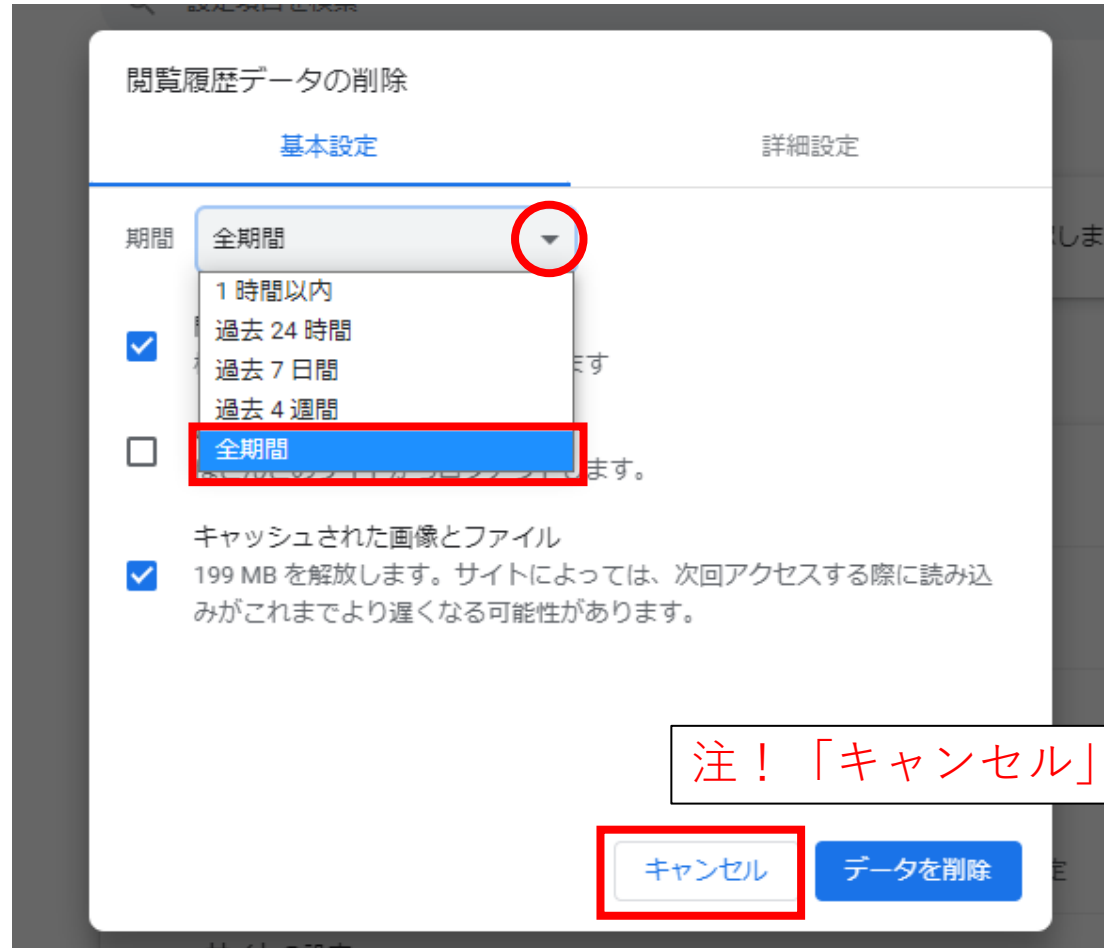

■Google Chrome をご利用の方

3. 期間コンボボックスで「全期間」を選択し、「キャンセル」をクリックします