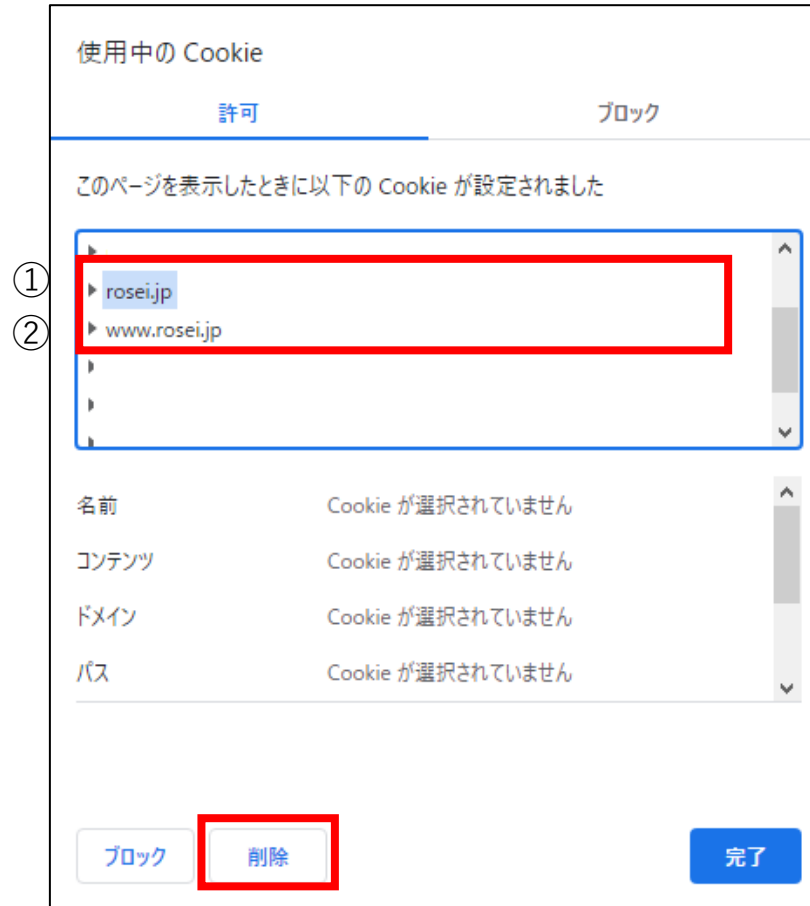

■Google Chrome をご利用の方

5. 労政時報のCookie「①rosei.jp ②www.rosei.jp」を選択・削除し、画面から削除が確認できましたら、「完了」ボタンをクリックします（①②どちらか一方の場合もあります）